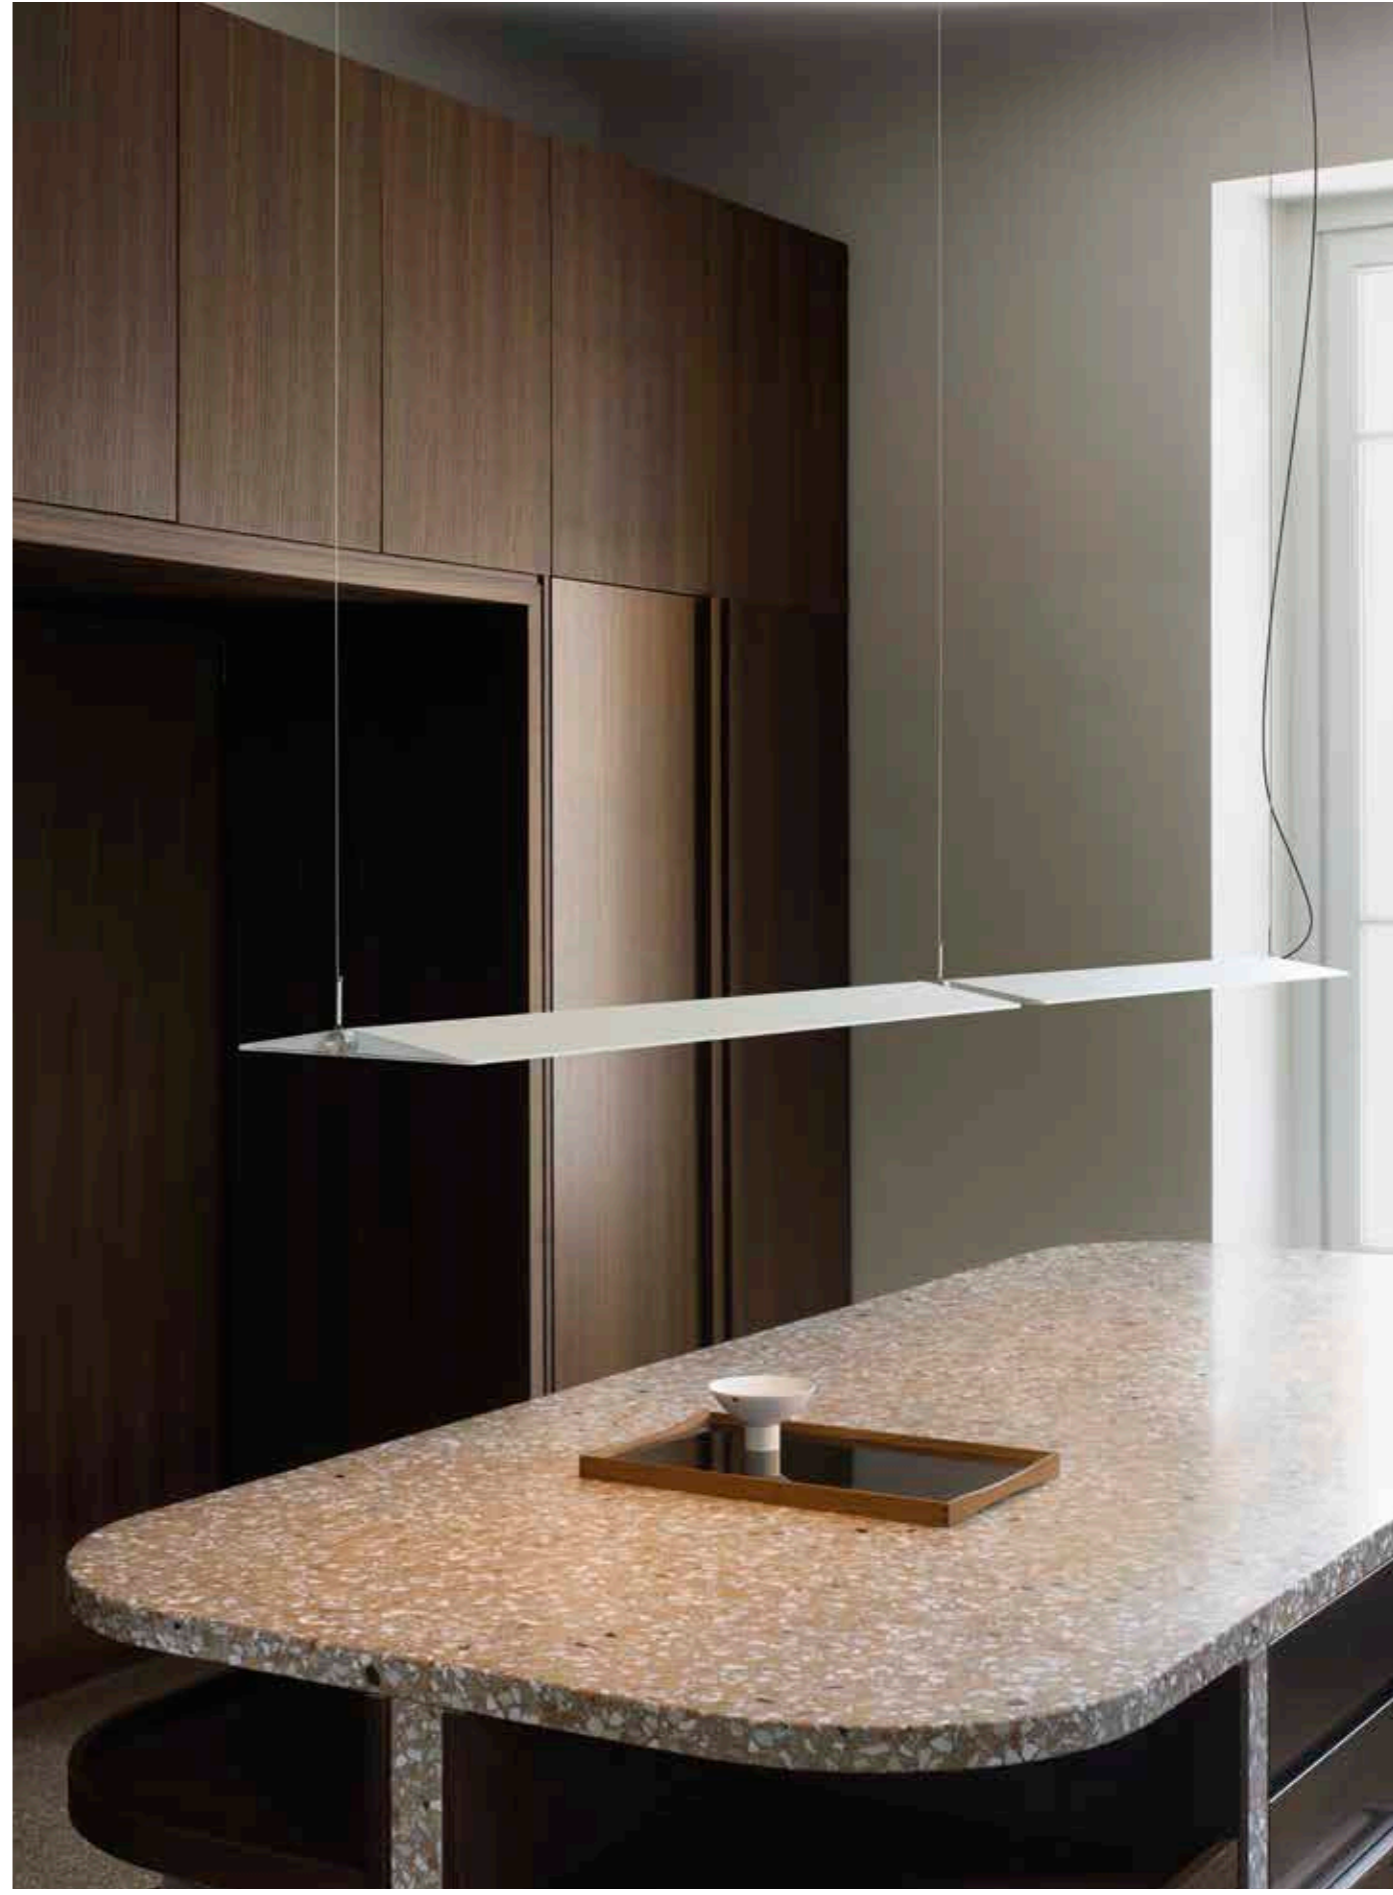

MOD. Fenile

LUCEPLAN 2021/22