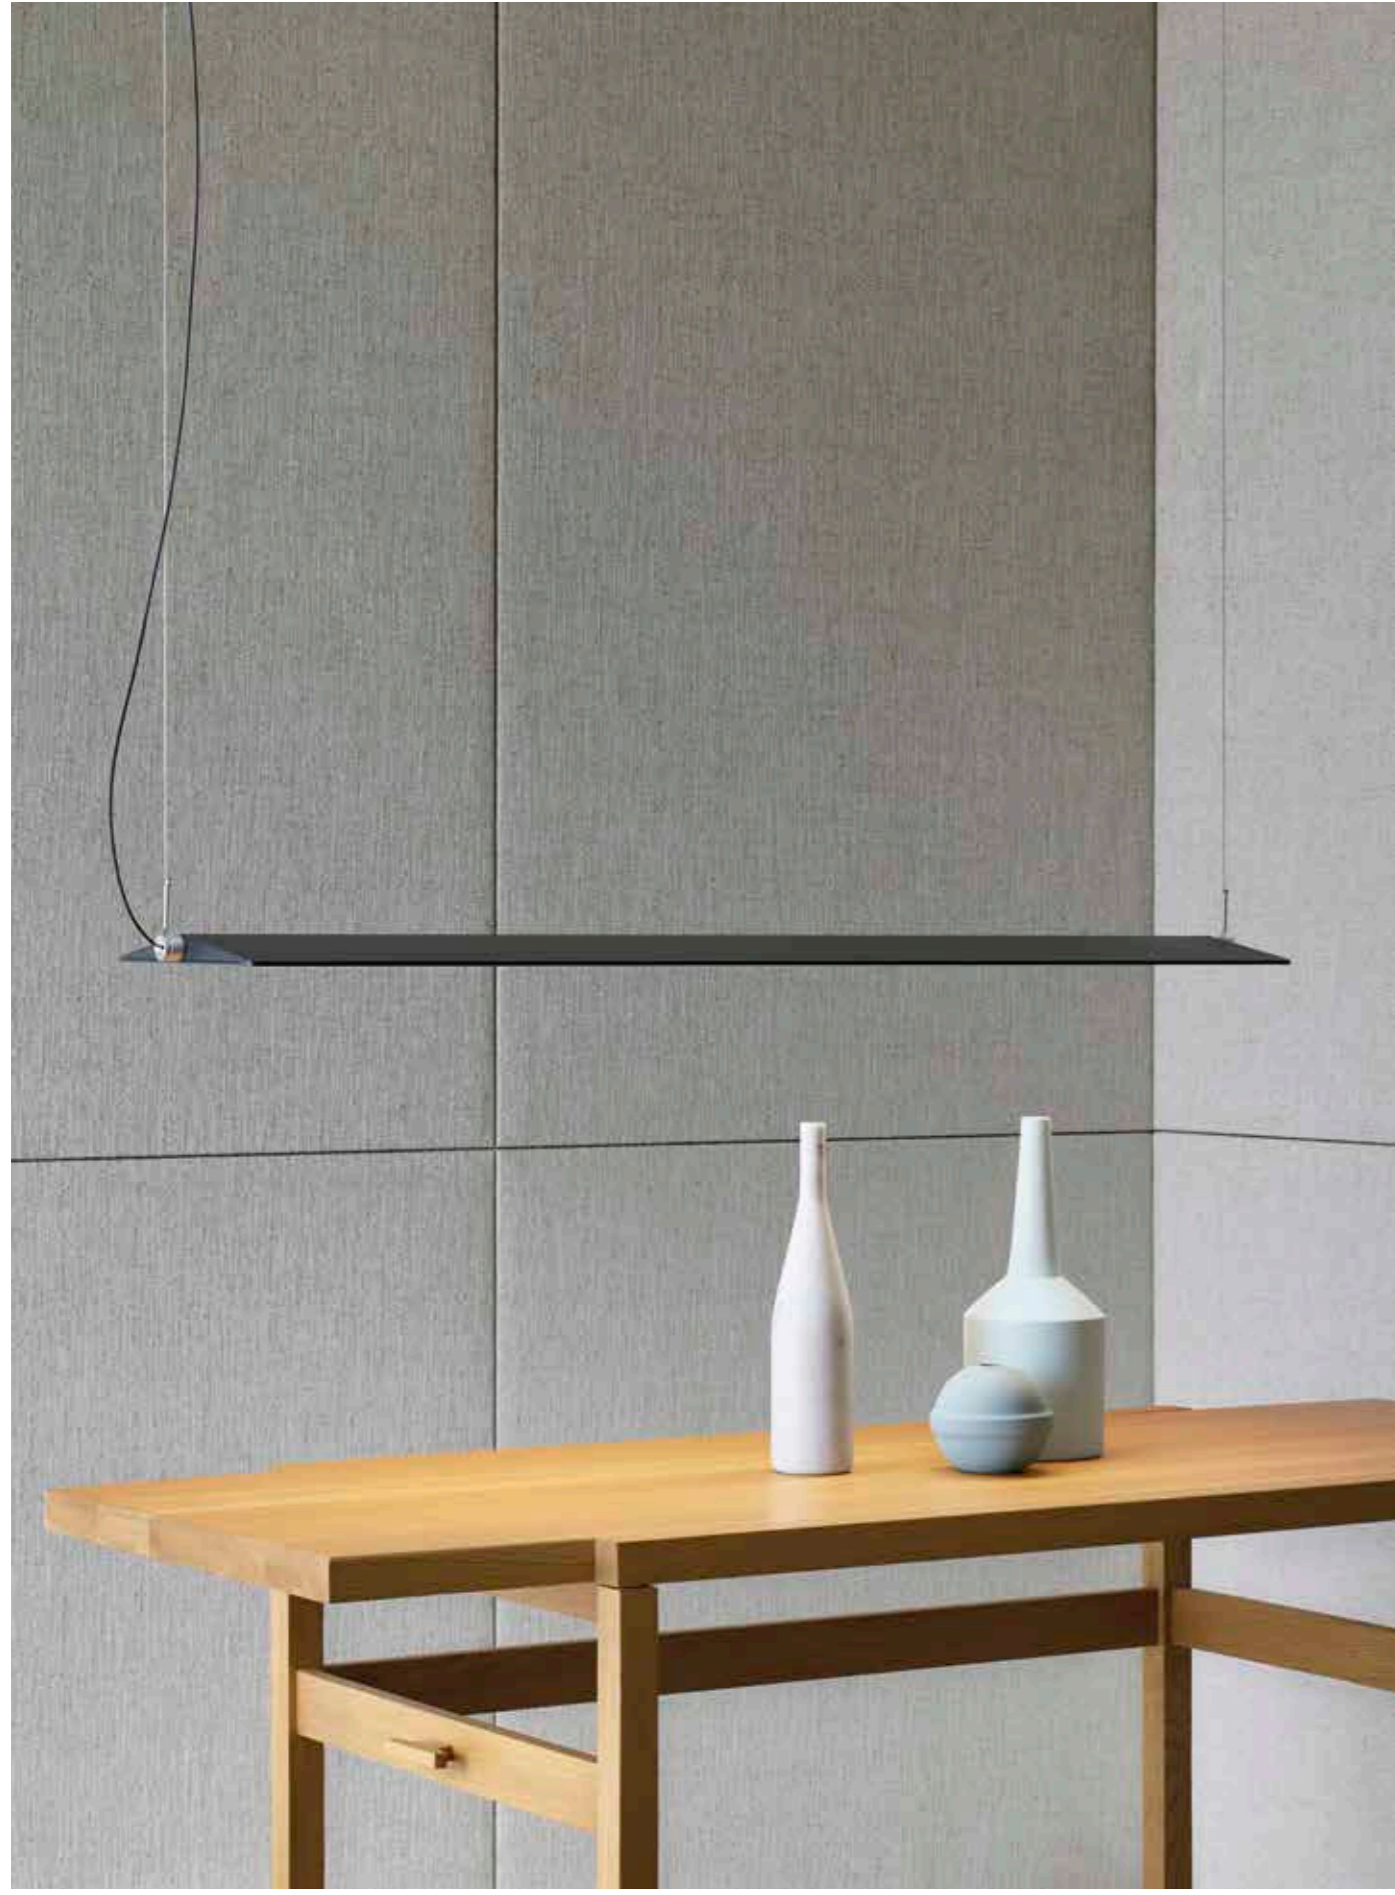

MOD. Fenile

LUCEPLAN 2021/22