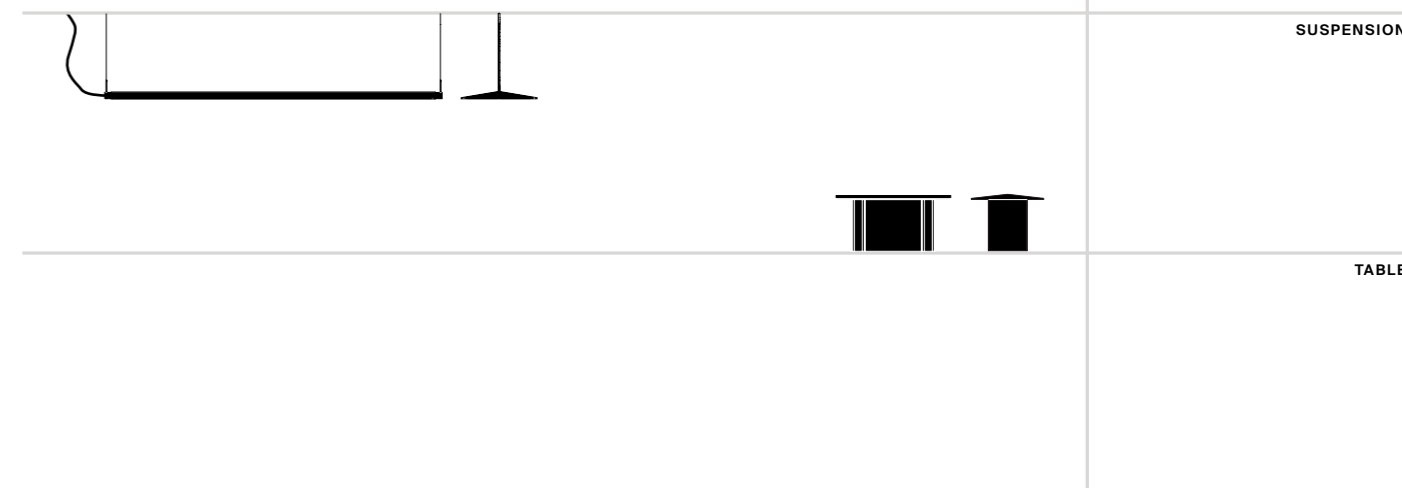

Fienile

Daniel Rybakken, 2019

EN Fienile, a table lamp inspired by the image of simple rural haylofts in Norway, featuring a low pitched roof and central/lateral walls in satin-finish anodized aluminium. A work of micro-architecture that projects soft, warm light from above onto a lower surface, giving rise to unusual compositions of brightness and shadow. The light slides along the lateral walls with a wall-washer effect, created by the LED sources with dimmers, by means of a touch function. The Fienile family also includes an a suspension lamp version.

IT Fienile, nella sua versione tavolo che s'ispira ai semplici edifici rurali della Norvegia attraverso una struttura scandita da un tetto basso e spiovente, pareti centrali e laterali in alluminio anodizzato satinato: una microarchitettura che dall'alto proietta una luce morbida e calda sul piano sottostante, dando vita a inusitate composizioni di luci e ombre. Lungo le pareti laterali la luce scivola con effetto wall-washer creato dalle sorgenti LED dimmerabili con funzione touch. La famiglia Fienile include anche una versione a sospensione e due varianti per outdoor.

DE Fienile in seiner Tischversion, inspiriert von Norwegens einfachen ländlichen Gebäuden mit ihrer niedrigen, schrägen Dachkonstruktion, den Zentral- und Seitenwänden aus satiniertem, anodisiertem Aluminium: eine Mikroarchitektur, die ein weiches und warmes Licht von oben auf die darunter liegende Ebene projiziert, wodurch ungewöhnliche Licht- und Schattenspiele entstehen. Entlang der Seitenwände gleitet das Licht mit einem Wall-Washer-Effekt, der durch dimmbare LED-Quellen mit Touch-Funktion erzeugt wird. Die Modellreihe Fienile umfasst zudem eine hängende Ausführung.